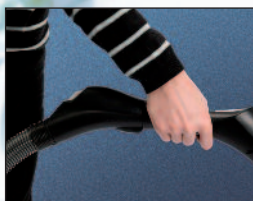

LA TECHNOLOGIE VOUS VA

Commande sans fil :

Le démarrage et l'arrêt de la centrale sont assurés par la **technologie sans fil Aldes**. Vous branchez le flexible dans la prise murale, vous le secouez et vous aspirez.

Brancher, secouer, aspirer...

Prises esthétiques :

Les prises murales, développées en collaboration avec les grands noms de l'appareillage électrique sont **esthétiques, modernes et pratiques**.

Parfaitement intégrées à votre décoration intérieure, elles se mettent désormais à hauteur d'homme.

Robustesse :

Nouvelle centrale fabriquée en **polypropylène**, pour une **robustesse en phase avec la puissance d'aspiration qu'elle délivre**.

Motorisation avec **technologie By Pass** à double turbine, garante d'une **longévité accrue**.

Poignée :

Issue de la recherche Aldes, elle allie **ergonomie et efficacité**.

Rien n'a été laissé au hasard afin de **faciliter l'usage au quotidien** : angles, préhension, matière, débit... **tout en optimisant l'efficacité d'aspiration**.

Ce qui se voit.

1-Ensemble Poignée + brosse + canne

Ergonomique et efficace, la brosse permet de traquer la poussière jusque dans les moindres recoins.

2-Le flexible

Liaison entre la canne et le système d'aspiration, sa longueur de 7,5 m est étudiée pour faciliter les mouvements sans multiplier le nombre de prises dans la maison.

3-La prise

Le flexible se connecte directement sur les prises murales, seuls éléments visibles de l'ensemble du système d'aspiration.

Ce qui ne se voit pas.

1-Les conduits

Parfaitement intégrés dans le bâti, dans le neuf comme en rénovation, ils relient la centrale aux prises murales.

2-La centrale d'aspiration

Le cœur du système qui assure l'aspiration et la récupération des poussières. Elle s'installe dans le garage ou dans une pièce technique.