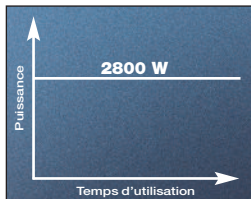

Interface utilisateur :

Les centrales sont équipées d'un **témoin de remplissage du sac** et d'une LED de **témoins de maintenance** assurant ainsi l'utilisateur de son fonctionnement optimum.