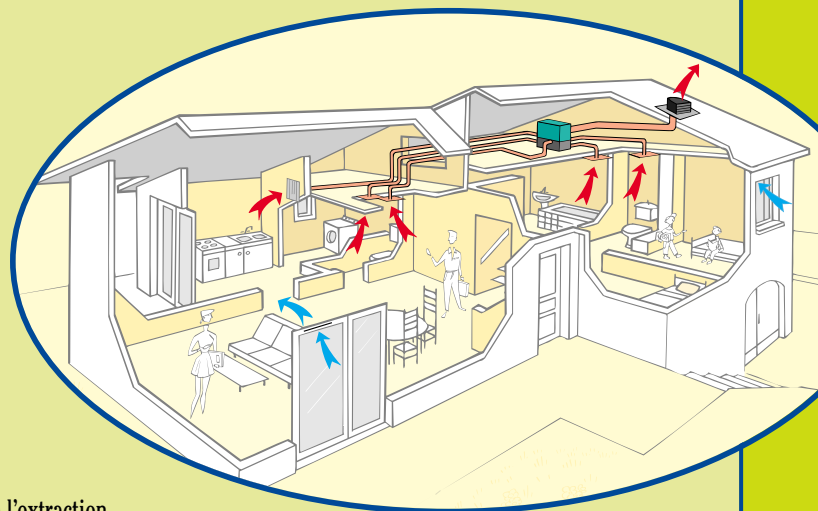

FIABILITÉ ET SILENCE DE FONCTIONNEMENT

- Conception soignée
- Coque aérodynamique
- Matériaux et composants de qualité
- Corps en polypropylène recyclable

INSTALLATION FACILE

- Piquages démontables avec clips de verrouillage
- Ergots anti-arrachement de gaine sur piquages
- Raccordement électrique simple et rapide
- Suspension par Cordelette fournie
- Inverseur avec connecteur rapide

NF VMC, LE MINIMUM REQUIS

La NF VMC certifiée :

1. les débits extraits
   - Le niveau sonore à la bouche cuisine
   - La consommation moyenne
   - La sécurité électrique
2. } avec 6 mètres 3 coudes à l'extraction et 2 mètres au rejet

LA PRISE EN COMPTE THERMIQUE

Groupe NF VMC + Entrées d'air autoréglable NF = système autoréglable certifié

- Calcul thermique : 15% de gain sur les débits
- Solution technique : 2 points RT 2000

COMPOSITION

Désignation	Kit SEKOÏA + inverseur	Kit SEKOÏA + timer	Kit Sanitaire 15 m³ /h	Kit Sanitaire 30 m³ /h	Groupe SEKOÏA
Code	110 26114	110 26115	110 26021	110 26022	110 26113
Groupe d'extraction	1	1			1
Piquage sanitaire 30 m³ /h	2	2		1	2
Piquage sanitaire 15 m³ /h			1		2
Bouchon Ø 80 mm	2	2			2
Suspension	1	1			1
Bouche cuisine + manchette Ø 125 mm	1	1			
Bouche sanitaire + manchette Ø 80 mm	2	2	1	1	
Inverseur 2 positions	1				
Minuterie 1 heure		1			
Notice	1	1	1	1	1

VC 056-1

Distribué par

ALDES

ALDES - 20, boulevard Joliot Curie - 69694 Vénissieux Cedex - FRANCE

Tél. : +33 (0) 4 78 77 15 15 - Fax : +33 (0) 4 78 76 15 97

www.aldes.fr